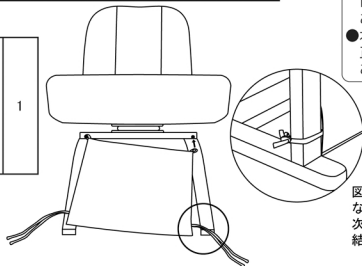

#### 部材リスト

- ギア一部が確実にロックしてからご使用下さい。
- 本製品は椅子として正しい使用方法でご利用下さい。

図のように、輪っかになっている部分を引掛け、次に、ヒモを脚元に結んで取付けます。

■この商品はお好みに応じて角度調整ができます。

(1) 背部を前にたおします。

一段づつ起こして角度を調整して下さい。

(2) 背部を後ろにたおします。

#### 品質表示

■外形寸法 幅420×奥行640×高さ730mm  
座面の高さ410mm

- 構造部材 ラバーウッド材
- 張り地 ポリエステル100%
- クッション材 ウレタンフォーム
- 表面加工 ウレタン樹脂塗装