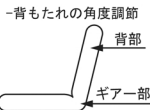

#### 注意

- 家具の上にとったり(図A)、とんだり、踏台代りに使ったり、不安定な姿勢で腰掛けたりしないでください。安定をくずし、倒れてけがをすることがあります。
- 畳やフローリング等の上でご使用になる場合は、床を傷つけることもありますので、ラグやマットを敷いてからのご使用をお薦めします。
- 家具を移動する時は、落したり倒したりして、ものを壊したり、けがをすることがないように、手でしっかり持って運んで下さい。
- 家具の上に、加熱したなべ・やかん等を直接置かないで下さい。こげや変色、火災の原因になることがあります。
- 安全の為、破損、変形した家具は使用しないで下さい。

#### 部材リスト

- ギア一部が確実にロックしてからご使用下さい。
- 本製品は椅子として正しい使用方法でご利用下さい。

図のように、輪っかになっている部分を引掛け、次に、ヒモを脚元に結んで取付けます。

■この商品はお好みに応じて角度調整ができます。

(1) 背部を前にたおします。

一段づつ起こして角度を調整して下さい。

(2) 背部を後ろにたおします。

#### 品質表示

■外形寸法 幅420×奥行640×高さ730mm  
座面の高さ410mm

- 構造部材 ラバーウッド材
- 張り地 ポリエステル100%
- クッション材 ウレタンフォーム
- 表面加工 ウレタン樹脂塗装