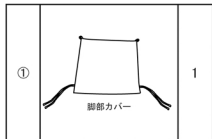

部材リスト

- ●ギア一部が確実にロックしてからご使用下さい。
- ●本製品は椅子として正しい使用方法でご利用下さい。

図のように、輪っかになっている部分を引掛け、次に、ヒモを脚元に結んで取付けます。

■この商品はお好みに応じて角度調整ができます。