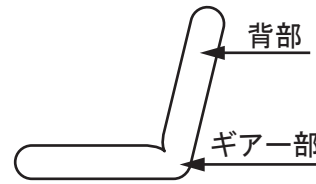

使用上のご注意

保存用

安全にご使用いただくため、この「使用上の注意」をよく読み保管して正しくご使用ください。

■ご使用にあたって■

注意

- 家具の上にとったり(図A)、とんだり、踏台代りに使ったり、不安定な姿勢で腰掛けたりしないでください。安定をくずし、倒れてけがをすることがあります。
- 畳やフローリング等の上でご使用になる場合は、床を傷つけることもありますので、ラグやマットを敷いてからのご使用をお勧めします。
- 家具を移動する時は、落したり倒したりして、ものを壊したり、けがをすることがないように、手でしっかり持って運んで下さい。
- 家具の上に、加熱したなべ・やかん等を直接置かないで下さい。こげや変色、火災の原因になることがあります。
- 安全の為、破損、変形した家具は使用しないで下さい。

■この商品はお好みに応じて角度調整ができます。

-背もたれの角度調節

(1) 背部を前にたおします。

一段づつ起こして角度を調整して下さい。

(2) 背部を後ろにたおします。

- ギア一部が確実にロックしてからご使用下さい。
- 本製品は椅子として正しい使用方法でご利用下さい。

図のように、輪っかになっている部分を引掛け、次に、ヒモを脚元に結んで取付けます。

品質表示

- 外形寸法 幅420×奥行640×高さ730mm
座面の高さ410mm
- 構造部材 ラバーウッド材
- 張り地 ポリエステル100%
- クッション材 ウレタンフォーム
- 表面加工 ウレタン樹脂塗装
- 取扱上の注意
 - ・日光またはストーブの熱などを避けて下さい。
 - ・イスの上に立ったり、とんだり、踏み台代わりに使ったり不安定な姿勢で腰掛けたりしないで下さい。安定をくずし、倒れてけがをすることがあります。
- 原産国 インドネシア
- 輸入販売元：株式会社 おおたけ
福島県郡山市安積町長久保2丁目5-10