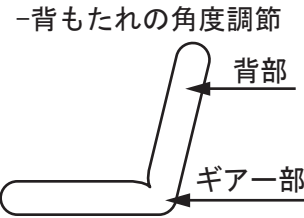

■この商品はお好みに応じて角度調整ができます。