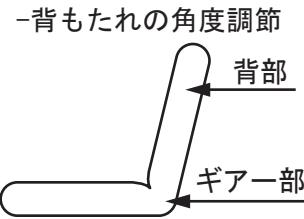

使用上のご注意

保存用

安全にご使用いただくため、この「使用上の注意」をよく読み保管して正しくご使用ください。

■ご使用にあたって■

注意

- 家具の上にとったり(図A)、とんだり、踏台代りに使ったり、不安定な姿勢で腰掛けたりしないでください。安定をくずし、倒れてけがをすることがあります。
- 畳やフローリング等の上でご使用になる場合は、床を傷つけることもありますので、ラグやマットを敷いてからのご使用をお勧めします。
- 家具を移動する時は、落したり倒したりして、ものを壊したり、けがをすることがないように、手でしっかり持って運んで下さい。
- 家具の上に、加熱したなべ・やかん等を直接置かないで下さい。こげや変色、火災の原因になることがあります。
- 安全の為、破損、変形した家具は使用しないで下さい。

■この商品はお好みに応じて角度調整ができます。

(1) 背部を前にたおします。

一段づつ起こして角度を調整して下さい。

(2) 背部を後ろにたおします。

- ギア一部が確実にロックしてからご使用下さい。
- 本製品は椅子として正しい使用方法でご利用下さい。

図のように、輪っかになっている部分を引掛け、次に、ヒモを脚元に結んで取付けます。

品質表示

■外形寸法 幅420×奥行480-700×高さ740mm
座面の高さ410mm