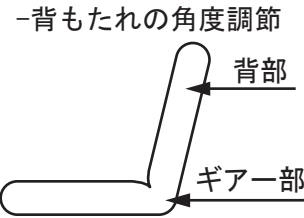

使用上のご注意

保存用

安全にご使用いただくため、この「使用上の注意」をよく読み保管して正しくご使用ください。

■ご使用にあたって■

注意

- 家具の上にとったり(図A)、とんだり、踏台代りに使ったり、不安定な姿勢で腰掛けたりしないでください。安定をくずし、倒れてけがをすることがあります。
- 畳やフローリング等の上でご使用になる場合は、床を傷つけることもありますので、ラグやマットを敷いてからのご使用をお勧めします。
- 家具を移動する時は、落したり倒したりして、ものを壊したり、けがをすることがないように、手でしっかり持って運んで下さい。
- 家具の上に、加熱したなべ・やかん等を直接置かないで下さい。こげや変色、火災の原因になることがあります。
- 安全の為、破損、変形した家具は使用しないで下さい。

■この商品はお好みに応じて角度調整ができます。

(1) 背部を前にたおします。

一段づつ起こして角度を調整して下さい。

(2) 背部を後ろにたおします。

- ギア一部が確実にロックしてからご使用下さい。
- 本製品は椅子として正しい使用方法でご利用下さい。

図のように、輪っかになっている部分を引掛け、次に、ヒモを脚元に結んで取付けます。

品質表示

■外形寸法 幅420×奥行480-700×高さ740mm
座面の高さ410mm