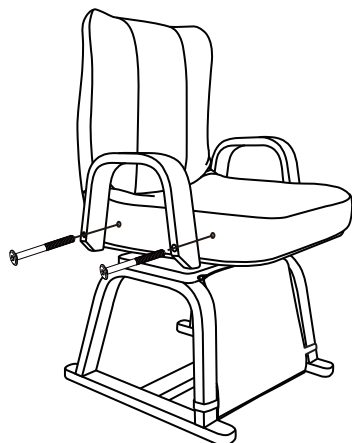

使用上のご注意

保存用

安全にご使用いただくため、この「使用上の注意」をよく読み保管して正しくご使用ください。

■ご使用にあたって■

注意

- 家具の上に立ったり(図A)、とんだり、踏台代りに使ったり、不安定な姿勢で腰掛けたりしないでください。安定をくずし、倒れてけがをすることがあります。
- 畳やフローリング等の上でご使用になる場合は、床を傷つけることもありますので、ラグやマットを敷いてからのご使用をお勧めします。
- 家具を移動する時は、落したり倒したりして、ものを壊したり、けがをすることがないように、手でしっかり持って運んで下さい。
- 家具の上に、加熱したなべ・やかん等を直接置かないで下さい。こげや変色、火災の原因になることがあります。
- 安全の為、破損、変形した家具は使用しないで下さい。

部材リスト

①		1	③		1
	本体				
②		2	④		4
	肘部			ビス	
			⑤		1
				六角レンチ(工具)	

組立方法

ボルトを使って肘部を取り付けます。

■この商品はお好みに応じて角度調整ができます。

-背もたれの角度調節

(1) 背部を前にたおします。

一段づつ起こして
角度を調整して下さい。

(2) 背部を後ろにたおします。

- ギア一部が確実にロックしてからご使用下さい。
- 本製品は椅子として正しい使用方法でご利用下さい。

図のように、輪っかになっている部分を引掛け、次に、ヒモを脚元に結んで取付けます。

品質表示

■外形寸法 幅520×奥行480-700×高さ740mm
座面の高さ410mm

■構造部材 ラバーウッド材
■張り地 ポリエステル100%
■クッション材 ウレタンフォーム
■表面加工 ウレタン樹脂塗装