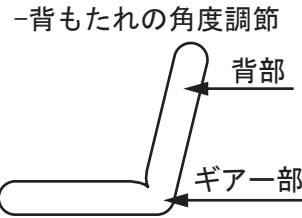

■この商品はお好みに応じて角度調整ができます。

(1) 背部を前にたおします。

一段づつ起こして角度を調整して下さい。

(2) 背部を後ろにたおします。

- ギア一部が確実にロックしてからご使用下さい。
- 本製品は椅子として正しい使用方法でご利用下さい。

図のように、輪っかになっている部分を引掛け、次に、ヒモを脚元に結んで取付けます。

品質表示

■外形寸法 幅420×奥行480-700×高さ740mm
座面の高さ410mm